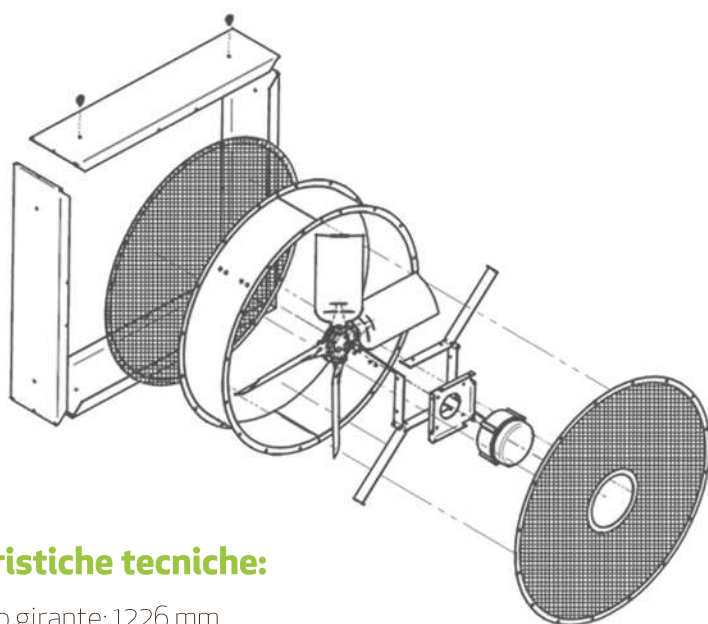

Ha una struttura componibile con due modalità di montaggio: "in versione quadrata", completo di cassa, o "in versione circolare" montando unicamente il convogliatore. Questo consente di installarlo a parete o lungo le corsie tramite agganci con catene.

[www.evelsrl.it](http://www.evelsrl.it)

**Evel Srl**

Via Luigi Albertini 36 - Edificio D5  
I-60131 Ancona (Italia)  
Tel. +39 071 2865015  
[info@evelsrl.it](mailto:info@evelsrl.it)

**VELOCITA' (rpm)**

- RPM: 0-380 giri

Energy  
saving

**Caratteristiche tecniche:**

- Diametro girante: 1226 mm
- Dimensione cassa: 1374x1374x330
- Portate fino a 41.750 m<sup>3</sup>/h
- Cassa e convogliatore in robusta lamiera di acciaio zincato
- Montaggio versatile con o senza cassone esterno
- Ventola bilanciata staticamente e dinamicamente per garantire massima efficienza e durata
- Motore Brushless con inverter integrato per raggiungere alte performance con il minor consumo