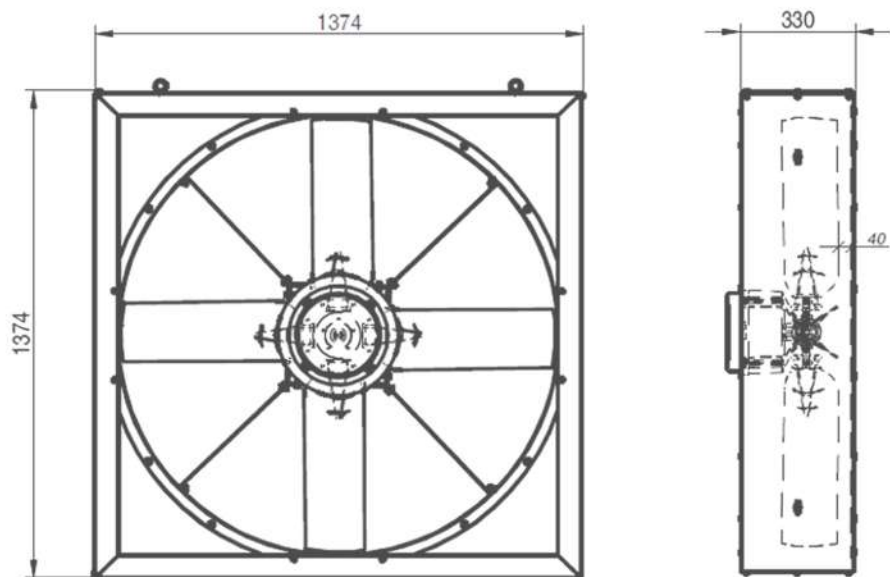

VELOCITA' (rpm)

- RPM: 0-380 giri

Energy
saving

Caratteristiche tecniche:

- Diametro girante: 1226 mm
- Dimensione cassa: 1374x1374x330
- Portate fino a 41.750 m³/h
- Cassa e convogliatore in robusta lamiera di acciaio zincato
- Montaggio versatile con o senza cassone esterno
- Ventola bilanciata staticamente e dinamicamente per garantire massima efficienza e durata
- Motore Brushless con inverter integrato per raggiungere alte performance con il minor consumo

Evel Srl

info@evelsrl.it

www.evelsrl.it

Personalizzazione: