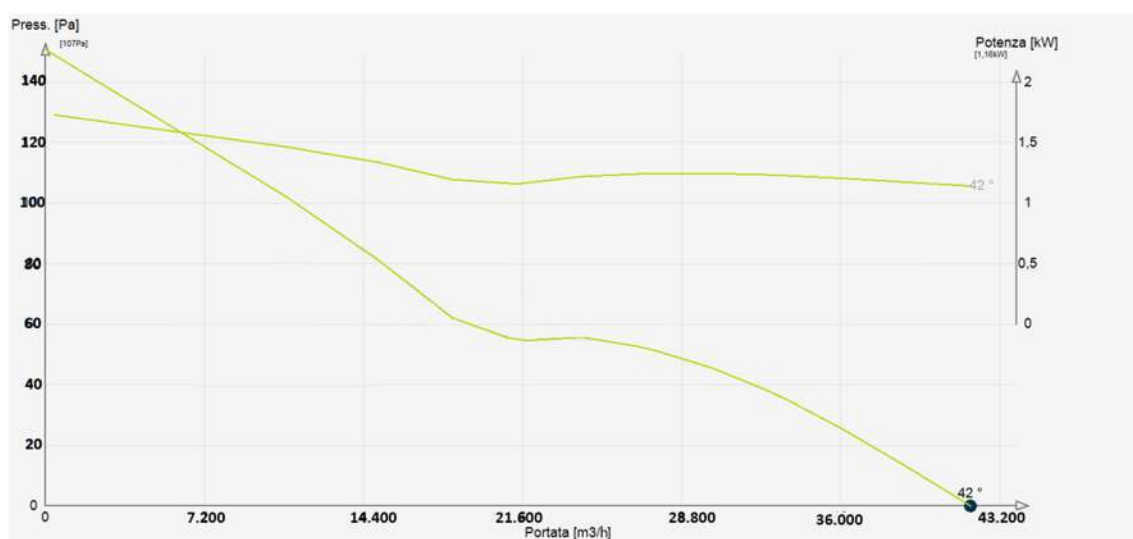

## VENTILATORE WA1400

Il ventilatore WA1400 nasce appositamente per il mondo zootecnico: avicolo, suino e bovino.

In particolare, per quanto riguarda l'allevamento bovino, consente di risolvere il problema delle stalle caratterizzate da bassi soffitti che, per loro natura, non possono montare i destratificatori nonostante necessitino di una costante movimentazione dell'aria.

Ha una struttura componibile con due modalità di montaggio: "in versione quadrata", completo di cassa, o "in versione circolare" montando unicamente il convogliatore. Questo consente di installarlo a parete o lungo le corsie tramite agganci con catene.

### Punto di lavoro

Portata  
**41.750 m<sup>3</sup>/s**  
Press.stat.  
**0 Pa**  
Press.tot.  
**58,5 Pa**  
Potenza  
**1,14 KW**  
Efficienza della ventola  
**60%**  
Rumore  
**77,2 LW dB**  
Densità  
**1,205 kg/m<sup>3</sup>**

Energy  
saving

**Caratteristiche tecniche:**

- Diametro girante: 1226 mm
- Dimensione cassa: 1374x1374x330
- Portate fino a 41.750 m<sup>3</sup>/h
- Cassa e convogliatore in robusta lamiera di acciaio zincato
- Montaggio versatile con o senza cassone esterno
- Ventola bilanciata staticamente e dinamicamente per garantire massima efficienza e durata
- Motore Brushless con inverter integrato per raggiungere alte performance con il minor consumo